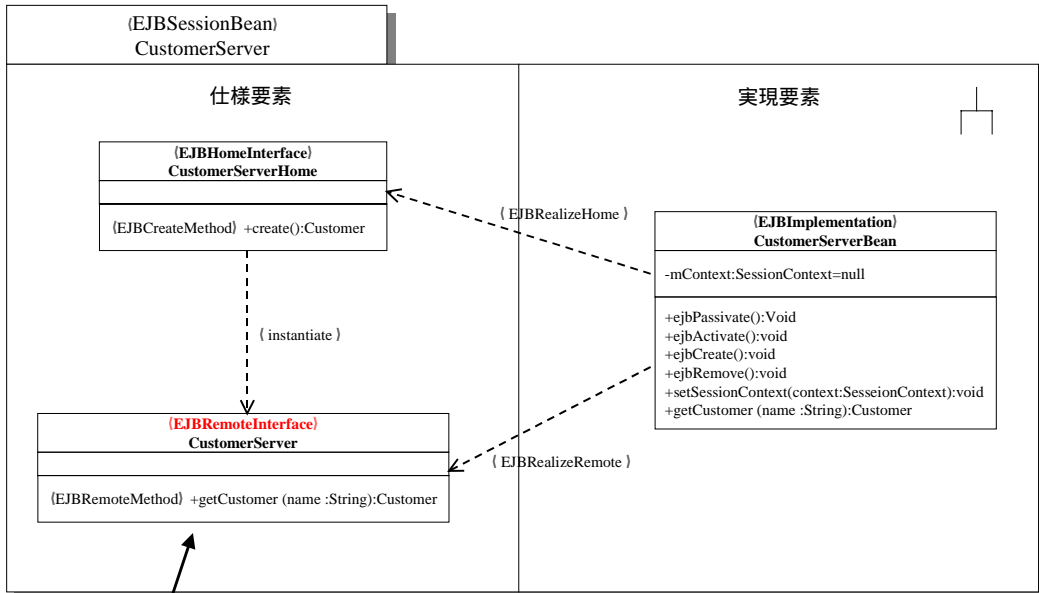

コンポーネントモデリングガイド
第2章 EJB (19ページ)

誤 (EJBHomeInterface)
正 (EJBRemoteInterface)

図2.6 UML Profile for EJB を用いて記述した例1 (外部ビュー)

図2.7 UML Profile for EJBを用いて記述した例2 (内部ビュー)

誤 (EJBHomeInterface)
正 (EJBRemoteInterface)

誤「CustomerServerBean」
正「Customer」

図2.8 UML Profile for EJBを用いて記述した例3 (内部ビュー)

誤「CustomerServerBean」
正「CustomerServer」